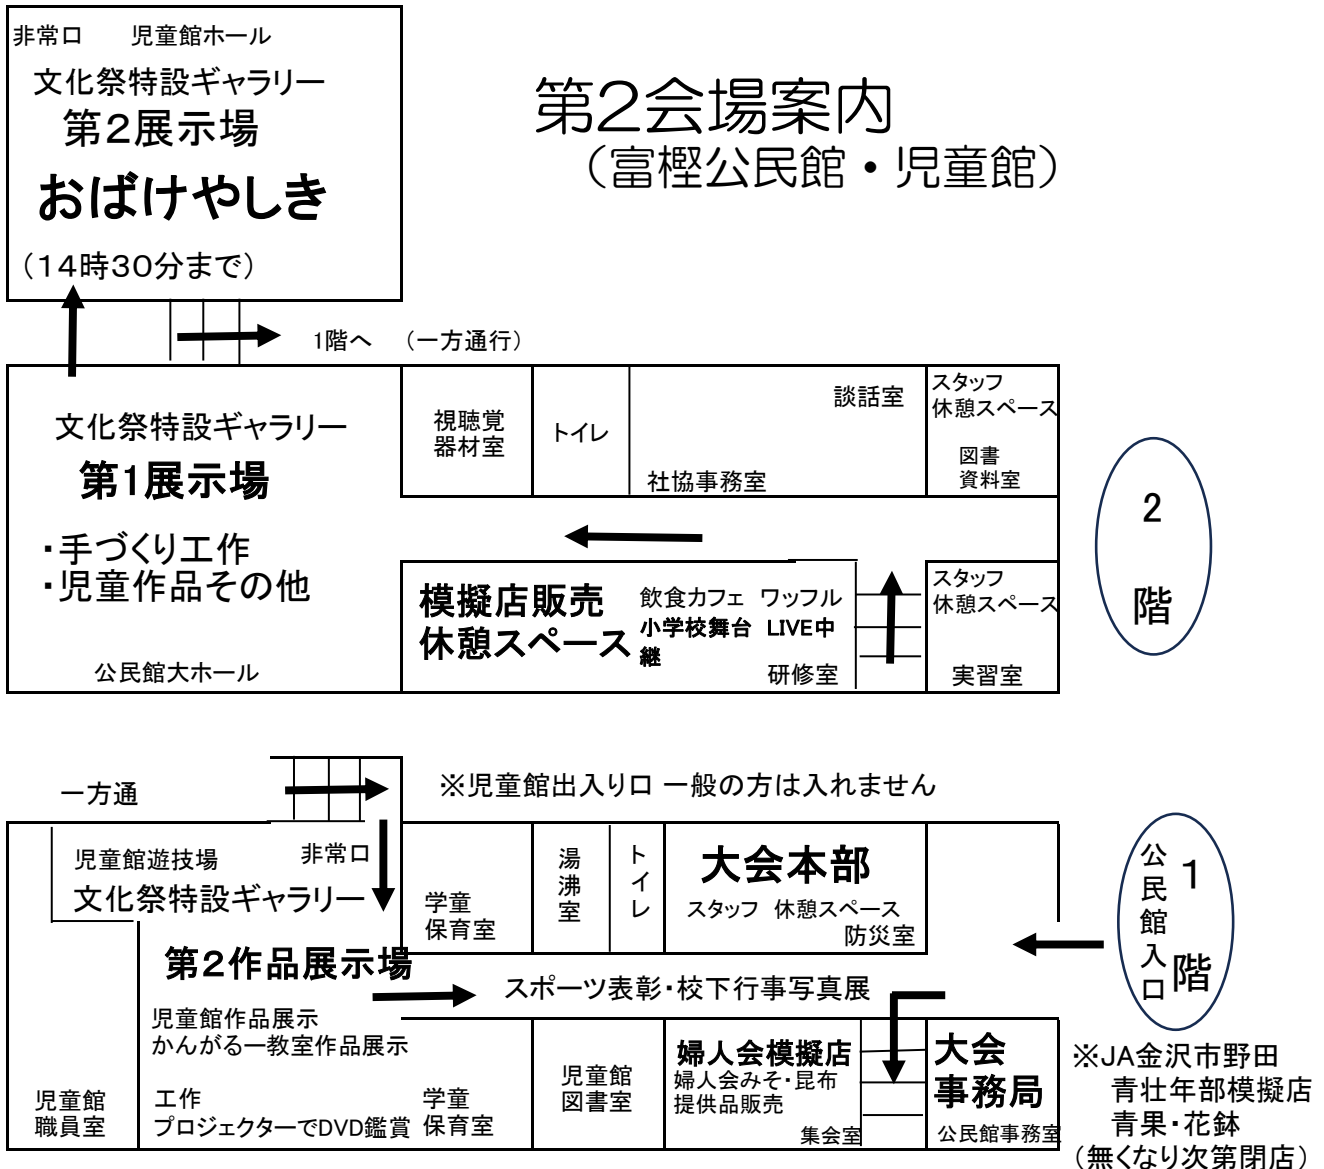

第19回富樫わくわく文化祭

令和5年10月22日(日) 午前10時~午後3時

文化祭特設ギャラリー(公民館・児童館ホール、遊戯室)

作品展示場 公民館2Fホール
 教室機関・サークル会員・一般公等の作品

花添フラワー教室

水墨画教室
 日本習字教室

山科本町婦人部
 県立ろう学校

絵画部門
 クラフト部門
 写真部門
 書部門

アリスこどもの国
 泉が丘保育園
 富樫中央こども園
 富樫児童館
 伏見幼稚園

2階 休憩スペース 喫茶コーナー